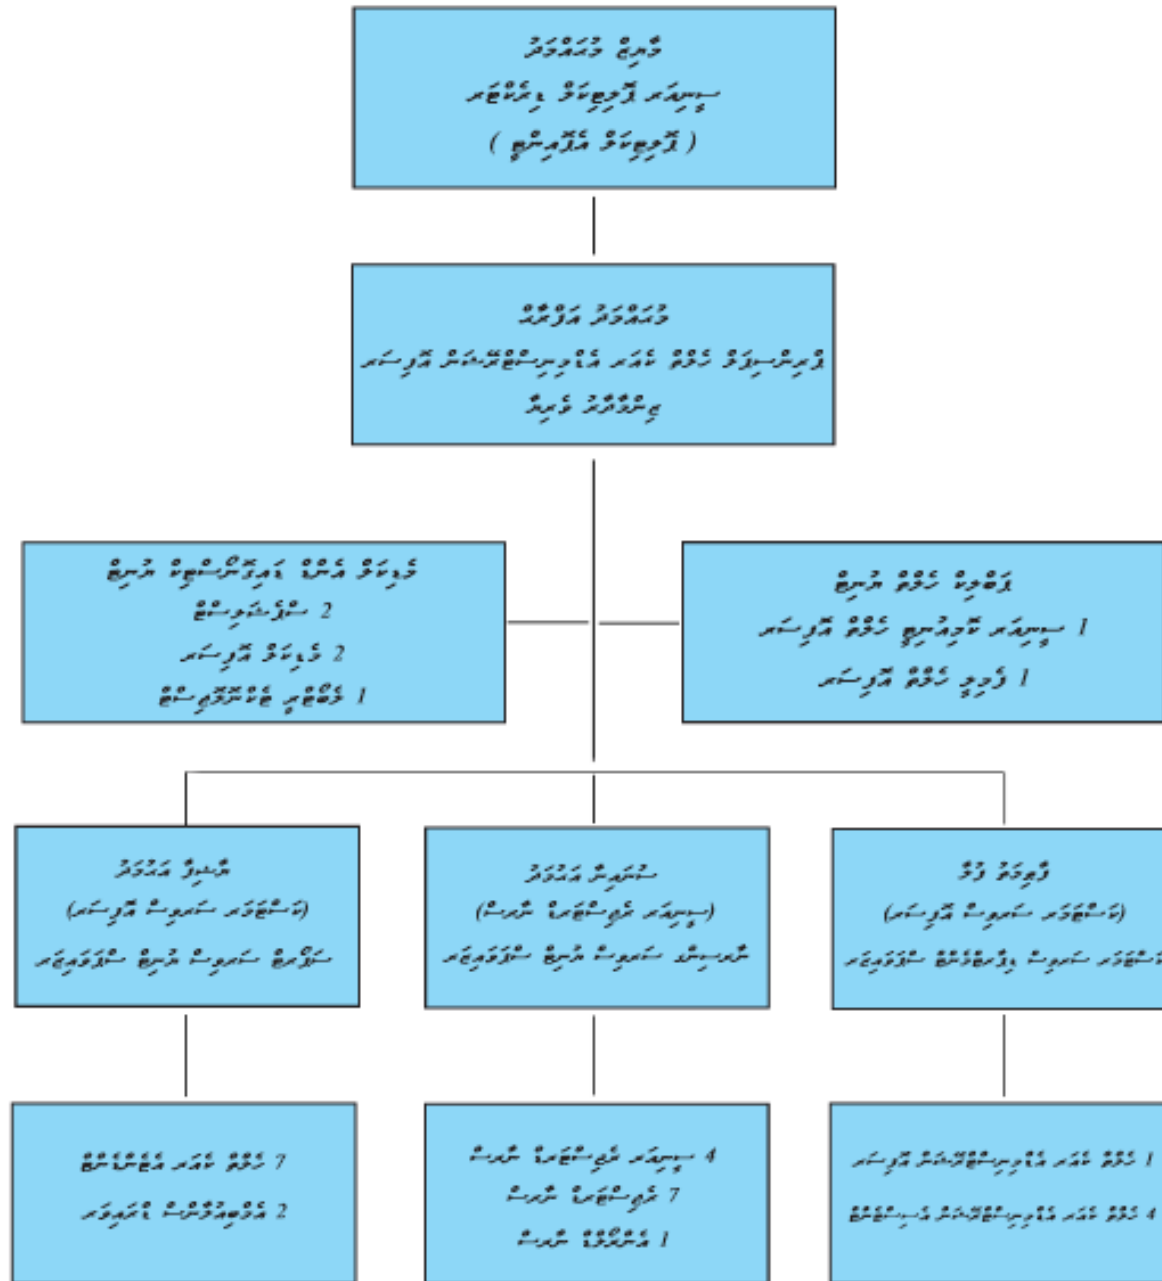

ސަރުކާރުގެ ސިއްހަތުގެ ސަލާމަތީގެ ސަބަބު

މަސައްސަދާ 2025

2025

6560520 / 6560021

[n.holhudhoohc@health.gov.mv](mailto:n.holhudhoohc@health.gov.mv)

5	٤٠٠٠٠ ٤٠٠٠٠ ٤٠٠٠٠ ٤٠٠٠٠	4 ٤٠٠٠	٤٠٠٠٠٠٠ ٤٠٠٠٠٠٠	-	-	-	٤٠٠٠٠٠٠ ٤٠٠٠٠٠٠ ٤٠٠٠٠٠٠ ٤٠٠٠٠٠٠
6	٤٠٠٠٠٠٠ ٤٠٠٠٠٠٠ ٤٠٠٠٠٠٠ ٤٠٠٠٠٠٠	20 ٤٠٠٠٠	٤٠٠٠٠٠٠٠	32,059.42	-	-	٤٠٠٠٠٠٠ ٤٠٠٠٠٠٠ ٤٠٠٠٠٠٠ ٤٠٠٠٠٠٠
7	٤٠٠٠٠٠٠ ٤٠٠٠٠٠٠ ٤٠٠٠٠٠٠ ٤٠٠٠٠٠٠	15 ٤٠٠٠٠	٤٠٠٠٠٠٠٠	29,000.00	-	-	٤٠٠٠٠٠٠ ٤٠٠٠٠٠٠ ٤٠٠٠٠٠٠ ٤٠٠٠٠٠٠ ٤٠٠٠٠٠٠ ٤٠٠٠٠٠٠ ٤٠٠٠٠٠٠ ٤٠٠٠٠٠٠
8	٤٠٠٠٠٠٠ ٤٠٠٠٠٠٠ ٤٠٠٠٠٠٠		٤٠٠٠٠٠٠٠ ٤٠٠٠٠٠٠٠	-	-	-	٤٠٠٠٠٠٠ ٤٠٠٠٠٠٠ ٤٠٠٠٠٠٠
9	٤٠٠٠٠٠٠ ٤٠٠٠٠٠٠ ٤٠٠٠٠٠٠ ٤٠٠٠٠٠٠ ٤٠٠٠٠٠٠ ٤٠٠٠٠٠٠	1 ٤٠٠٠٠	-	-	-	-	٤٠٠٠٠٠٠ ٤٠٠٠٠٠٠ ٤٠٠٠٠٠٠ ٤٠٠٠٠٠٠
10	٤٠٠٠٠٠٠ ٤٠٠٠٠٠٠ ٤٠٠٠٠٠٠ ٤٠٠٠٠٠٠	10 ٤٠٠٠٠	٤٠٠٠٠٠٠٠	124,168.70	124,168.70	-	٤٠٠٠٠٠٠ ٤٠٠٠٠٠٠ ٤٠٠٠٠٠٠ ٤٠٠٠٠٠٠
11	٤٠٠٠٠٠٠ ٤٠٠٠٠٠٠ ٤٠٠٠٠٠٠ ٤٠٠٠٠٠٠	10 ٤٠٠٠٠	-	-	-	-	٤٠٠٠٠٠٠ ٤٠٠٠٠٠٠ ٤٠٠٠٠٠٠ ٤٠٠٠٠٠٠

7.1. ڳڻپ جي ڪارروائيءَ جي نتيجي ۾ ڏنل ڏانهن ڏيکاريل ڏانهن ڏيکاريل ڏانهن ڏيکاريل

#	ڪارروائي جو سڃاڻپ	ڏانهن ڏيکاريل	ڏانهن ڏيکاريل	ڏانهن ڏيکاريل	ڏانهن ڏيکاريل
1	ڪارروائي جو سڃاڻپ	3 ڏانهن ڏيکاريل	ڏانهن ڏيکاريل	ڏانهن ڏيکاريل	ڏانهن ڏيکاريل
2	ڪارروائي جو سڃاڻپ	3 ڏانهن ڏيکاريل	ڏانهن ڏيکاريل	ڏانهن ڏيکاريل	ڏانهن ڏيکاريل

8. ڳڻپ جي نتيجي ۾ ڏنل ڏانهن ڏيکاريل ڏانهن ڏيکاريل

8.1 2025 واري سال جي نتيجي ۾ ڏنل ڏانهن ڏيکاريل

ڪارروائي جو سڃاڻپ	ڏانهن ڏيکاريل	ڏانهن ڏيکاريل
47,909.00	10,202,800.52	2025 واري سال جي نتيجي ۾ ڏنل ڏانهن ڏيکاريل
-	-	2025 واري سال جي نتيجي ۾ ڏنل ڏانهن ڏيکاريل
46,386.76	8,856,686.02	2025 واري سال جي نتيجي ۾ ڏنل ڏانهن ڏيکاريل
1,522.24	1,346,114.50	2025 واري سال جي نتيجي ۾ ڏنل ڏانهن ڏيکاريل