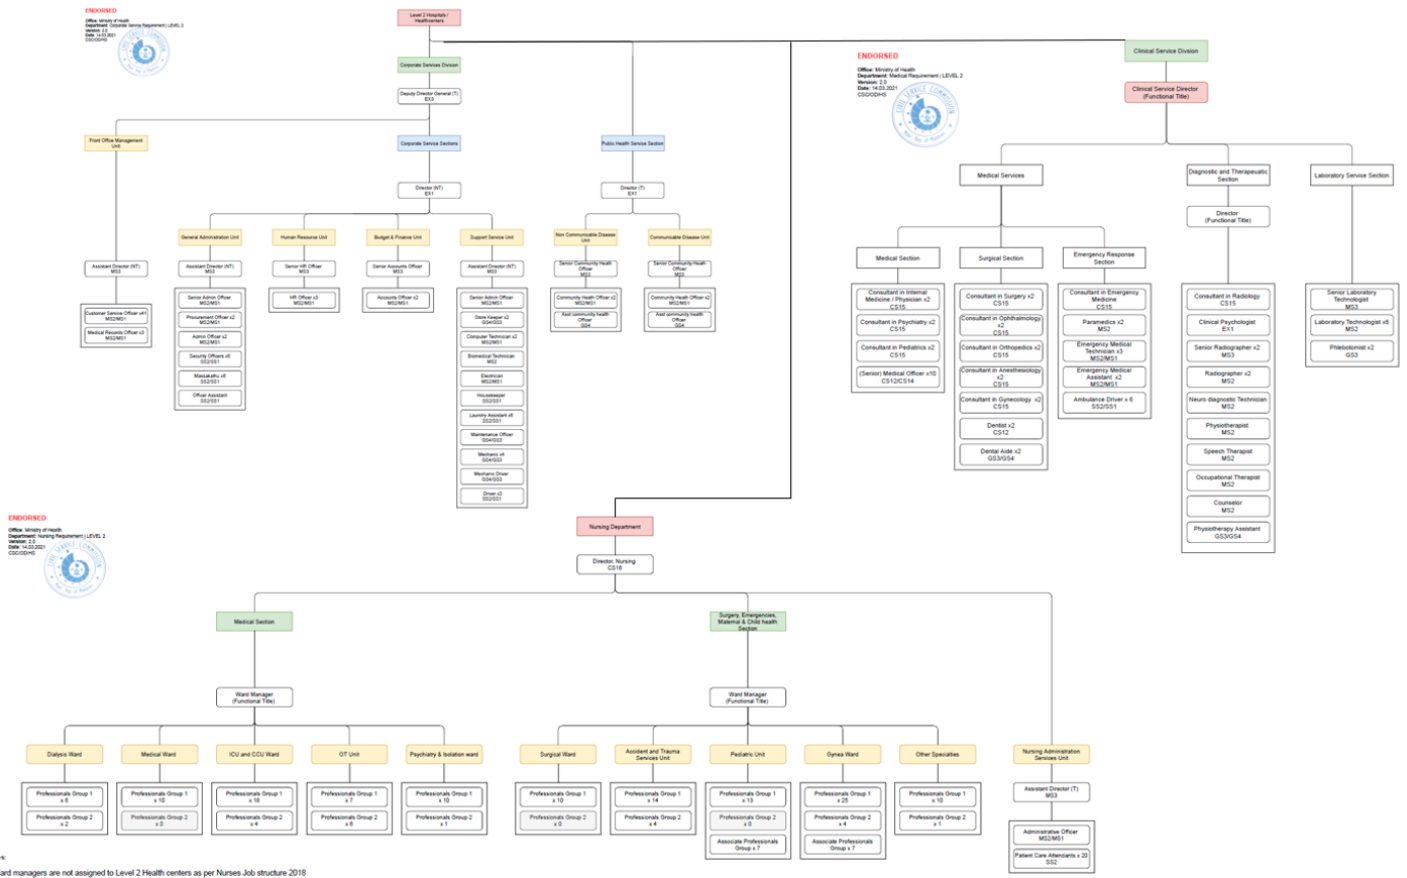

3. برقریر آسری سرت

4. مری سوج پری کیری و دنگی و کورنای دکرقر، دنگی و کورنای دکرقر راسر کوی کیری رر دکرقر

2025 کیری کوی کیری	2025 کیری کوی کیری	2025 کیری کوی کیری	2025 کیری کوی کیری	کیری کوی کیری
کیری کوی کیری	کیری کوی کیری	کیری کوی کیری	کیری کوی کیری	سر. رکی کیری کیری کیری
8	12	126	132