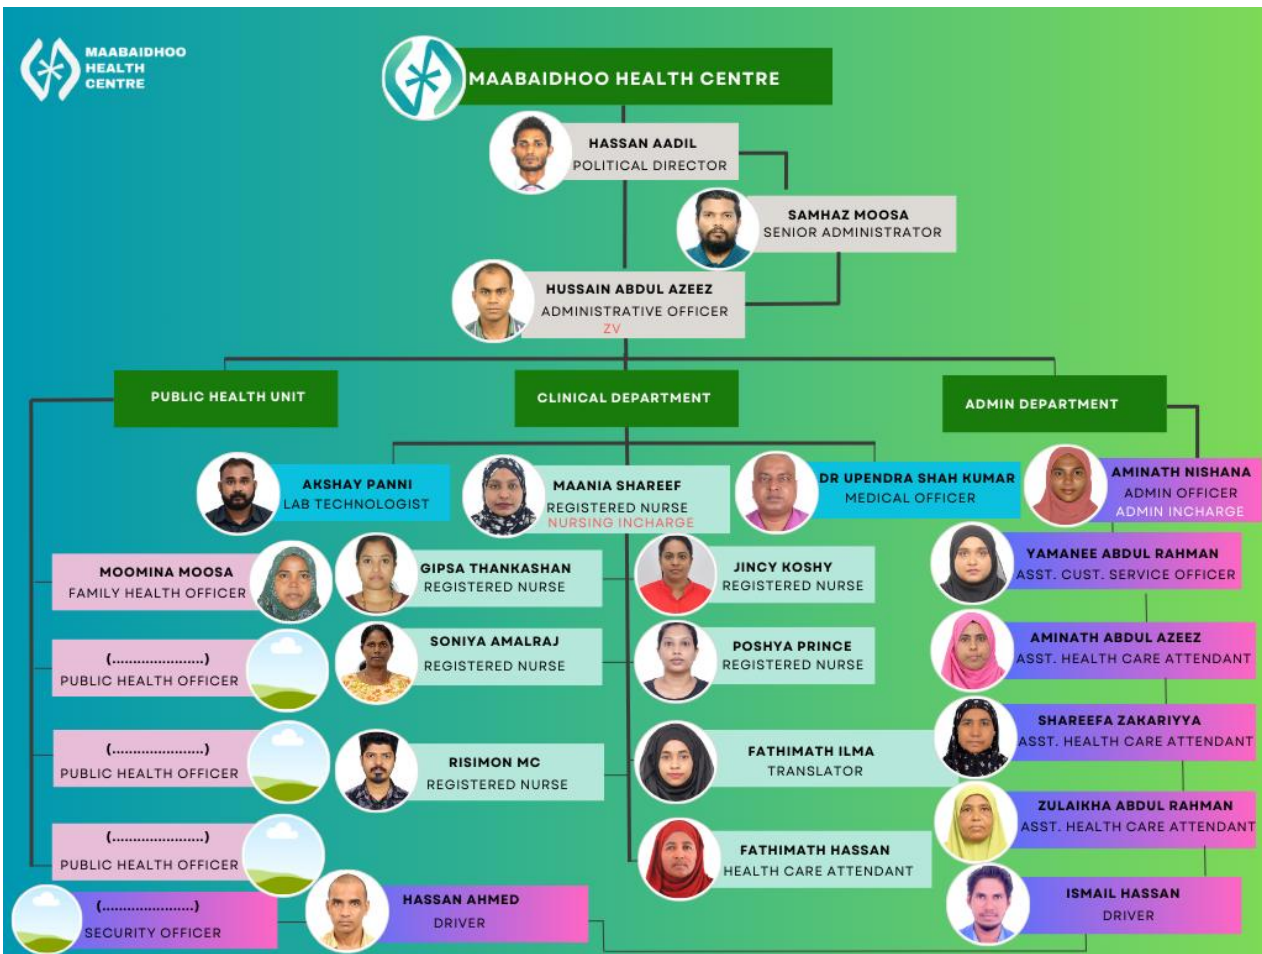

2024 ھجری ۱۴۴۶

دکتر سہیلہ دکنی

دکتر، سرکاری

MAABAIIDHOO  
HEALTH  
CENTRE  
دکتر سہیلہ دکنی

1. مَرْجُومَةُ تَرْجُومَةُ:..... 3
2. تَرْجُومَةُ رَسْمِيَّةٌ:..... 4
3. مَرْجُومَةُ تَرْجُومَةُ:..... 5
4. مَرْجُومَةُ تَرْجُومَةُ تَرْجُومَةُ، تَرْجُومَةُ تَرْجُومَةُ، تَرْجُومَةُ تَرْجُومَةُ:..... 5
5. تَرْجُومَةُ تَرْجُومَةُ تَرْجُومَةُ:..... 6
6. تَرْجُومَةُ تَرْجُومَةُ تَرْجُومَةُ:..... 6-7
7. تَرْجُومَةُ تَرْجُومَةُ:..... 7
8. مَرْجُومَةُ:..... 7
9. تَرْجُومَةُ تَرْجُومَةُ تَرْجُومَةُ:..... 8
10. تَرْجُومَةُ تَرْجُومَةُ تَرْجُومَةُ تَرْجُومَةُ:..... 8
11. مَرْجُومَةُ تَرْجُومَةُ:..... 9

4. مہینہ وار سرکاری اور نجی ڈیوٹی اہلکاروں کی فہرست، ان کی ڈیوٹی اہلیت اور ان کی فہرست:

2024 کی پہلی تہ	2024 کی دوسری تہ	2024 کی تیسری تہ	2024 کی چوتھی تہ	مجموعی
مہینہ وار سرکاری	مہینہ وار نجی	مہینہ وار سرکاری	مہینہ وار نجی	مہینہ وار سرکاری اور نجی
3	4	18	23	48