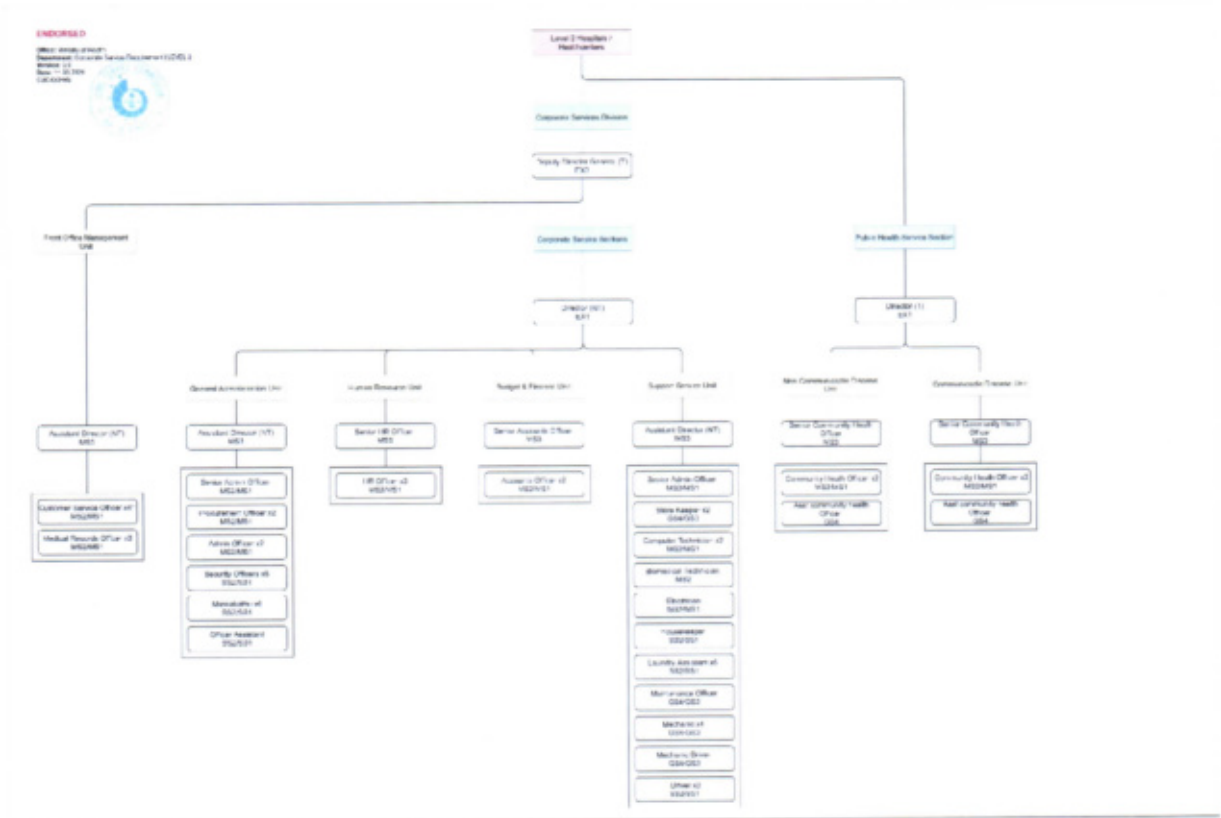

އަދި ސަރުކާރުގެ

އިދާރާތަކުން

2021 ވަނަ ދަށަށުގެ ދަށަށުގެ ސަރުކާރުގެ

6620048

@Lhhospital

lh-atollhospital@health.gov.mv

Lhaviyani Atoll Hospital - LHAH

ލަވިޔާނީ ސަރުކާރުގެ  
Lhaviyani Atoll Hospital

**މުވައްޖަދުގެ ދަތުރު ދަނޑު**

2021 ވަނަ ދަރަނގު ގެ ދަތުރު ދަނޑު	2021 ވަނަ ދަރަނގު ގެ ދަތުރު ދަނޑު	މަދު
1	1	މުވައްޖަދު
1	1	ސ. ހެލްތް ޕްރޮޖެކްޓް ގެ ދަތުރު ދަނޑު
2	2	ހެލްތް ޕްރޮޖެކްޓް ގެ ދަތުރު ދަނޑު
1	1	ހ. ހެލްތް ޕްރޮޖެކްޓް ގެ ދަތުރު ދަނޑު
5	4	މުވައްޖަދުގެ ދަތުރު ދަނޑު
1	1	ސ. މުވައްޖަދުގެ ދަތުރު ދަނޑު
2	0	ކެޕްޓަންގެ ދަތުރު ދަނޑު
26	25	ކެޕްޓަންގެ ދަތުރު ދަނޑު / ސ. ސ. ދަތުރު ދަނޑު
9	9	ހެލްތް ޕްރޮޖެކްޓްގެ ދަތުރު ދަނޑު
1	1	މުވައްޖަދުގެ ދަތުރު ދަނޑު
1	1	ކެޕްޓަންގެ ދަތުރު ދަނޑު
2	2	ހ. ހެލްތް ޕްރޮޖެކްޓްގެ ދަތުރު ދަނޑު