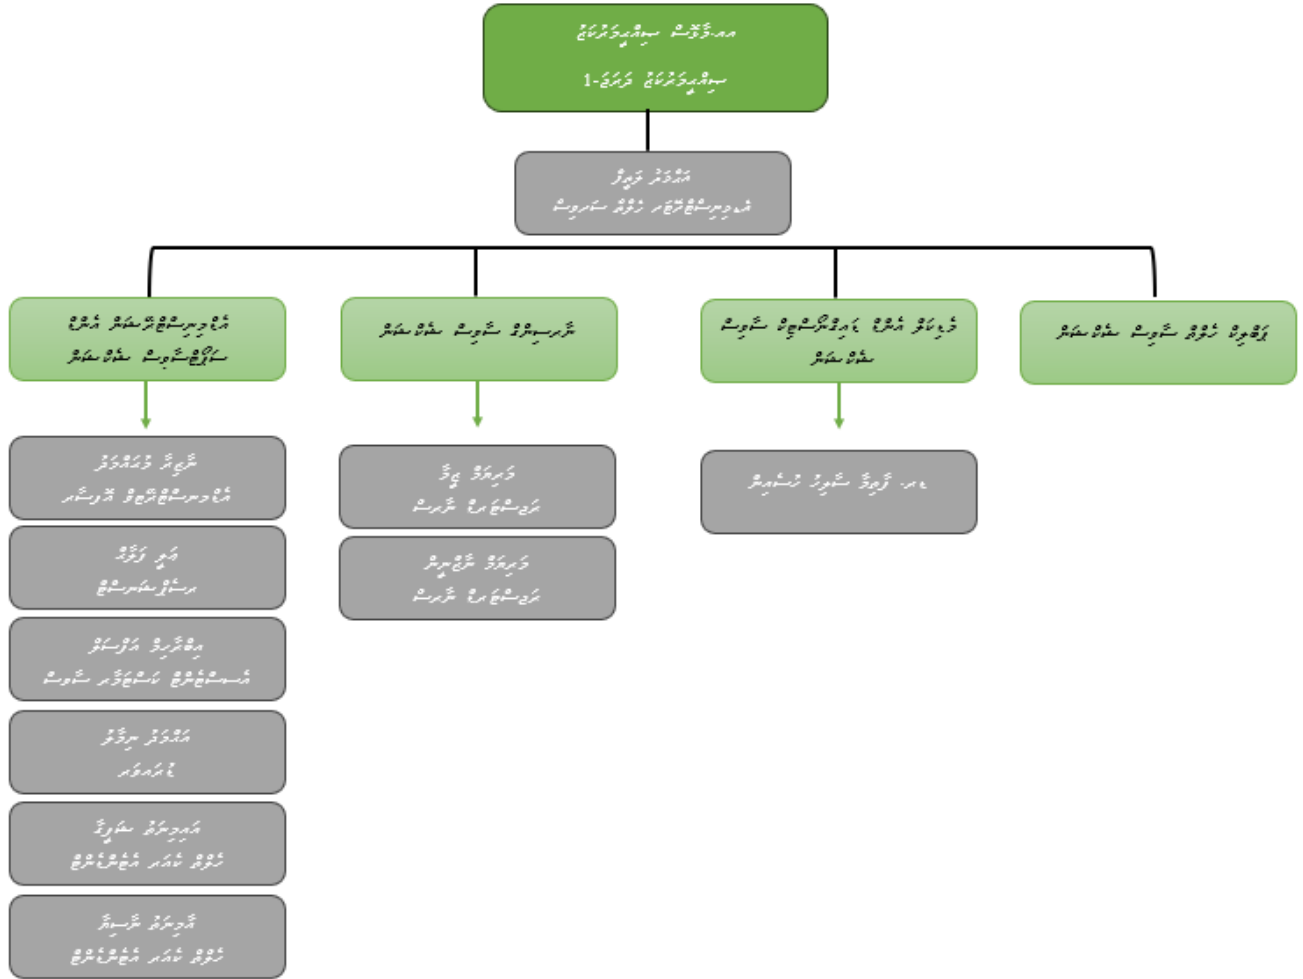

# 2024 ھجری ۱۴۴۶

۱۱. ۱۴۴۶ھ ۱۴۴۷ھ ۱۴۴۸ھ

۱۱. ۱۴۴۷ھ

۱۱. ۱۴۴۸ھ

فهرست مطالب:

1 معرفی و تاریخچه ..... 3

2 تاریخچه رستوران ..... 3

3 تاریخچه آسایشگاه ..... 4

7.1 تهویه مطبوع در رستوران ..... 7

8 سیستم تهویه مطبوع در رستوران ..... 8

8.1 تهویه مطبوع در رستوران ..... 8

8.2 تهویه مطبوع در رستوران ..... 9

8.3 تهویه مطبوع در رستوران ..... 9

9 تهویه مطبوع در رستوران ..... 9

10 تهویه مطبوع در رستوران ..... 10

6 ڄڻج ٺاڻج سڙو:

#	ڄڻج ٺاڻج سڙو	ڏور ٺوڙو	ڏور ٺوڙو / ڏور ٺوڙو	ڏور ٺوڙو	ڏور ٺوڙو	ڏور ٺوڙو
1	ڏور ٺوڙو سڙو	ڏور ٺوڙو			6 ڏور ٺوڙو (22 ڏور 2022)	ڏور ٺوڙو سڙو
2	ڏور ٺوڙو سڙو	ڏور ٺوڙو			2024 ڏور ٺوڙو	ڏور ٺوڙو سڙو

7 ڏور ٺوڙو سڙو ڏور ٺوڙو

7.1 . ڏور ٺوڙو سڙو ڏور ٺوڙو سڙو ڏور ٺوڙو سڙو ڏور ٺوڙو سڙو

#	ڏور ٺوڙو سڙو	ڏور ٺوڙو سڙو	ڏور ٺوڙو سڙو	ڏور ٺوڙو سڙو	ڏور ٺوڙو سڙو
1	ڏور ٺوڙو سڙو	ڏور ٺوڙو سڙو	ڏور ٺوڙو سڙو	ڏور ٺوڙو سڙو	ڏور ٺوڙو سڙو
2	ڏور ٺوڙو سڙو	ڏور ٺوڙو سڙو	ڏور ٺوڙو سڙو	ڏور ٺوڙو سڙو	ڏور ٺوڙو سڙو